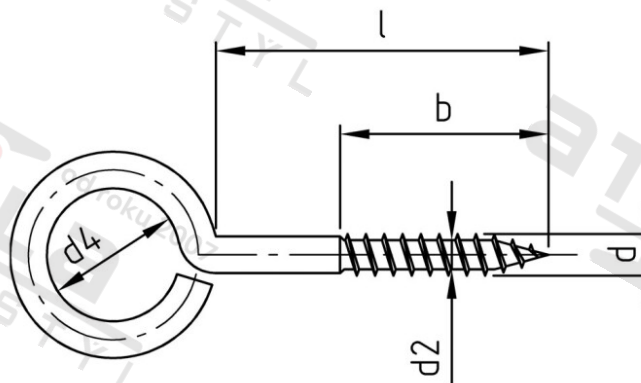

Výr. 9079 A2 3,45X20 Šrouby s okem se závitem do dřeva

Číslo položky:	90792345 20	EAN/GTIN:	4043377214942
Materiál:	A2	Čistá hmotnost na 100:	0.452 kg
		Množství v balení (VPE):	100 St.

Technické údaje

Průměr (d):	4,4 mm
Rozměr d3 (d3):	3,45 mm
Pevnost v tahu (Rm):	500 N/mm ²
Celková délka (l):	20 mm
Typ závitu:	dřevo závít
Délka závitu (b):	13 mm
Rozměr d2 (d2):	3,1 mm
Rozměr d4 (d4):	10 mm

Parametry

- Závít do dřeva
- mírně otevřené oko

Použití

Ideální do zdi i do stropu i pro šroubová spojení dřevěných prvků.

Oblast použití

Výroba dřevěných konstrukcí