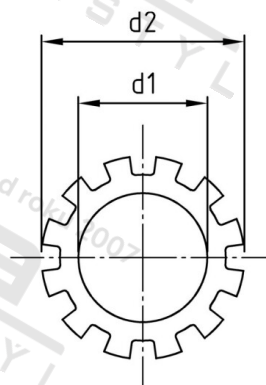

DIN 6797 A2 A 17,0 Podložky ozubené, typ A

Číslo položky:	679720170	EAN/GTIN:	4043377145468
Materiál:	A2	Čistá hmotnost na 100:	0.210 kg
		Množství v balení (VPE):	500 St.

Technické údaje

Vnitřní průměr (d1):	17 mm
Vnější průměr (d2):	26 mm
Tloušťka zubu (s1):	1,2 mm
Tvrdość:	140 HV

Parametry

- typ A

Oblast použití

Strojírenství