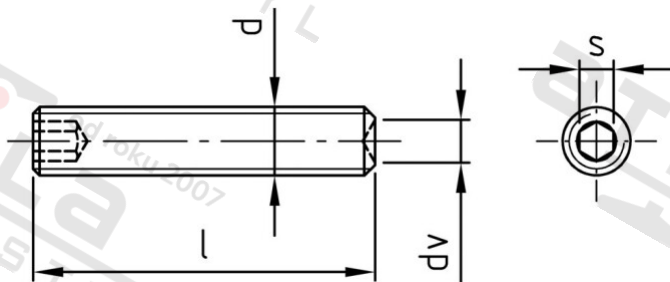

ISO 4029 A4 M 10X100

Šr. stavecí s vnit. 6-hr a kužel. dulcem H21

Číslo položky:

4029410 100

EAN/GTIN:

4043377334961

Materiál:

A4

Čistá hmotnost na 100:

4.725 kg

Množství v balení (VPE):

100 St.

Technické údaje

Průměr (d):

10 mm

Celková délka (l):

100 mm

Rozměr dv (dv):

6 mm

Typ závitu:

metrický

Tvrdość:

21

Tvar pohonu (pohon):

Vnitřní šestihran

Velikost pohonu (Pohon):

SW 5

Oblast použití

Fasády, Strojrenství, Výroba kovových konstrukcí, Jiná použití