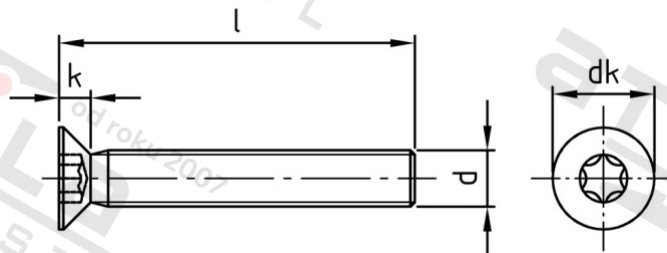

ISO 14581 A4 M 1,6X14 TX5

Šrouby se zápustnou hlavou s hvězdickou drážkou

Číslo položky:

14581416 14

EAN/GTIN:

4043377287045

Materiál:

A4

Čistá hmotnost na 100:

0.018 kg

Množství v balení (VPE):

1000 St.

Technické údaje

Průměr (d):	1,6 mm
Celková délka (l):	14 mm
Typ závitu:	metrický
tvár hlavy:	se zápustnou hlavou
Průměr hlavy (dk):	3 mm
Výška hlavy (k):	0,96 mm
Velikost pohonu (Pohon):	TX5
Tvar pohonu (pohon):	Vnitřní hvězdice
Pevnost v tahu (Rm):	500 N/mm ²

Parametry

- "0" = snížená nosnos

Oblast použití

Strojírenství