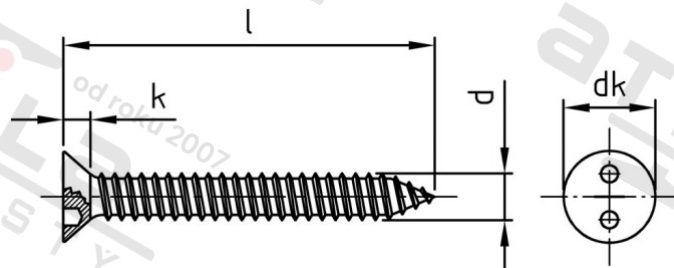

**Výr. 9102 A2 C 2,9X9,5 SP4  
závit**

**Šrouby pojistné se zápusnou hlavou a dvěma otvory, blechový**

**Číslo položky:**

9102229 95

**EAN/GTIN:**

4043377128225

**Materiál:**

A2

### Technické údaje

<b>Průměr (d):</b>	2,9 mm
<b>Celková délka (l):</b>	9,5 mm
<b>Typ závitu:</b>	plechu závit
<b>tvar hlavy:</b>	se zápusnou hlavou
<b>Průměr hlavy (dk):</b>	5,6 mm
<b>Výška hlavy (k):</b>	1,7 mm
<b>Velikost pohonu (Pohon):</b>	SP-4
<b>Tvar pohonu (pohon):</b>	Dva otvory
<b>Pevnost v tahu (Rm):</b>	500 N/mm <sup>2</sup>

### Parametry

- Závit do plechu
- pohon se dvěma otvory
- zápusná hlava