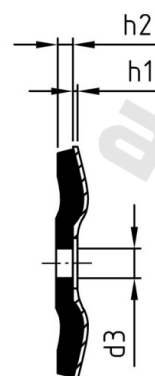

Výr. 9055 A2 5,2X15 Podložky těsnicí s šedou gumou EPDM

| | | | |
|-----------------------|------------|---------------------------------|---------------|
| Číslo položky: | 9055245 15 | EAN/GTIN: | 4043377209702 |
| Materiál: | A2 | Čistá hmotnost na 100: | 0.100 kg |
| | | Množství v balení (VPE): | 1000 St. |

Technické údaje

| | |
|-----------------------------|--------|
| Vnitřní průměr (d1): | 5,2 mm |
| Vnější průměr (d2): | 15 mm |
| Rozměr d3 (d3): | 3,2 mm |
| Rozměr h1 (h1): | 0,4 mm |
| Tloušťka EPDM (h2): | 1,8 mm |