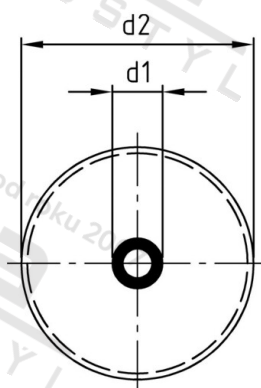

Výr. 9055 A2 5,2X15 Podložky těsnicí s šedou gumou EPDM

| | | | |
|-----------------------|------------|---------------------------------|---------------|
| Číslo položky: | 9055245 15 | EAN/GTIN: | 4043377209702 |
| Materiál: | A2 | Čistá hmotnost na 100: | 0.100 kg |
| | | Množství v balení (VPE): | 1000 St. |

Technické údaje

| | |
|-----------------------------|--------|
| Vnitřní průměr (d1): | 5,2 mm |
| Vnější průměr (d2): | 15 mm |
| Rozměr d3 (d3): | 3,2 mm |
| Rozměr h1 (h1): | 0,4 mm |
| Tloušťka EPDM (h2): | 1,8 mm |