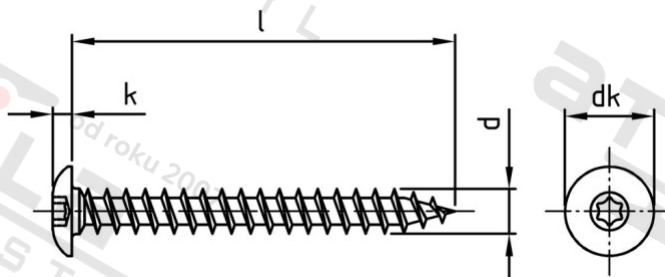

**Výr. 9083 A2 7X50 TX30 Šrouby na dveřní závěsy s půlk hl a vnitřní hvězd**

<b>Číslo položky:</b>	908327 50	<b>EAN/GTIN:</b>	4043377215710
<b>Materiál:</b>	A2	<b>Čistá hmotnost na 100:</b>	0.920 kg
		<b>Množství v balení (VPE):</b>	200 St.

**Technické údaje**

<b>Průměr (d):</b>	7 mm
<b>Pevnost v tahu (Rm):</b>	500 N/mm <sup>2</sup>
<b>Celková délka (l):</b>	50 mm
<b>Typ závitu:</b>	dřevo závít
<b>Velikost pohonu (Pohon):</b>	TX30
<b>Tvar pohonu (pohon):</b>	Vnitřní hvězdičice
<b>tvar hlavy:</b>	Risso
<b>Průměr hlavy (dk):</b>	14 mm
<b>Výška hlavy (k):</b>	3 mm
<b>Průměr jádra:</b>	4,2 mm