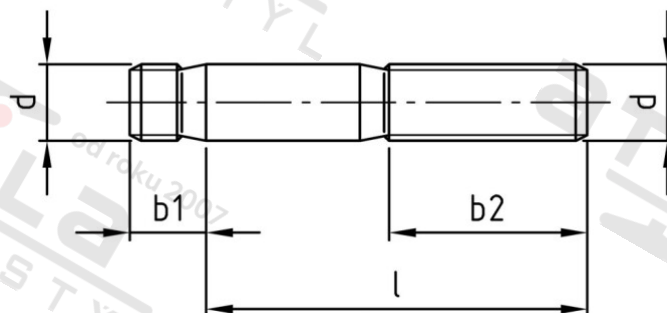

DIN 938 A4 M 20X55 Šrouby závrtné, závrtný koniec 1 d

Číslo položky:	0938420 55	EAN/GTIN:	4043377103871
Materiál:	A4	Čistá hmotnosť na 100:	15.800 kg
		Množství v balení (VPE):	50 St.

Technické údaje

Průměr (d):	20 mm
Typ závitů:	metrický
Pevnosť v tahu (Rm):	500 N/mm ²
Celková dĺžka (l):	55 mm
Závrtný koniec (b1):	20 mm
matice (b2):	46 mm