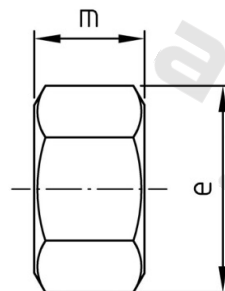

DIN 934 A2-70 M 39 Matice šestihránné

Číslo položky:	14010939	EAN/GTIN:	4043377335159
Materiál:	A2	Čistá hmotnost na 100:	45.000 kg
		Množství v balení (VPE):	10 St.

Technické údaje

Průměr (d):	39 mm
Typ závitů:	metrický
Rozměr přes hrany (e):	66,44 mm
Velikost pohonu (Pohon):	SW 60
Tvar pohonu (pohon):	Vnější šestihran
Pevnost v tahu (Rm):	700 N/mm ²
Výška (m):	31 mm