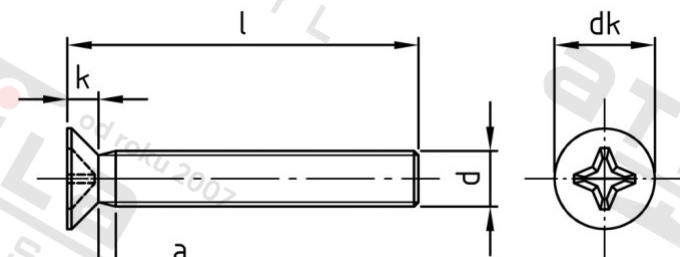

DIN 965 A4 M 8X70 H Šrouby se zápustnou hlavou s křížovou drážkou

Číslo položky:	096548 70	EAN/GTIN:	4043377344854
Materiál:	A4	Čistá hmotnost na 100:	2.420 kg
		Množství v balení (VPE):	200 St.

Technické údaje

Průměr (d):	8 mm
Celková délka (l):	70 mm
Pevnost v tahu (Rm):	700 N/mm ²
Typ závitu:	metrický
tvar hlavy:	se zápustnou hlavou
Průměr hlavy (dk):	14,5 mm
Výška hlavy (k):	4 mm
Rozměr a (a):	2,5 mm
Velikost pohonu (Pohon):	PH4
Tvar pohonu (pohon):	Phillips