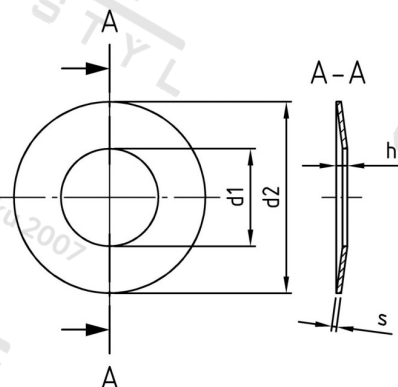

DIN 2093 1.4310 28X14,2X1,0 Pružiny talířové

Číslo položky:	2093228 142 10	EAN/GTIN:	4043377140609
Materiál:	A1	Čistá hmotnost na 100:	0.338 kg
		Množství v balení (VPE):	50 St.

Technické údaje

Rozměr h (h):	1,8 mm
Vnitřní průměr (d1):	14,2 mm
Vnější průměr (d2):	28 mm
Tloušťka materiálu (s):	1 mm