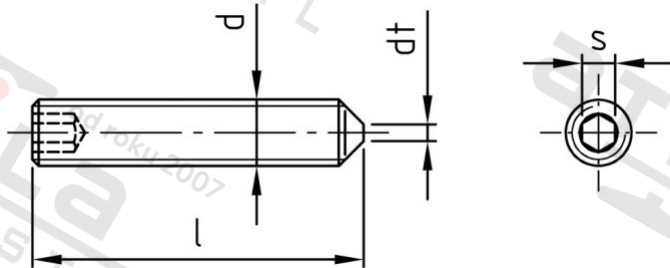

ISO 4027 A4 M 12X16 Šr. stavecí s vnitřním šestihr. a hrotem H21

Číslo položky:	4027412 16	EAN/GTIN:	4043377071675
Materiál:	A4	Čistá hmotnost na 100:	0.733 kg
		Množství v balení (VPE):	100 St.

Technické údaje

Průměr (d):	12 mm
Celková délka (l):	16 mm
Typ závitů:	metrický
Tvrdość:	21
Velikost pohonu (Pohon):	SW 6
Tvar pohonu (pohon):	Vnitřní šestihran
Rozměr dt (dt):	3 mm

Oblast použití

Fasády, Strojrenství, Výroba kovových konstrukcí, Jiná použití