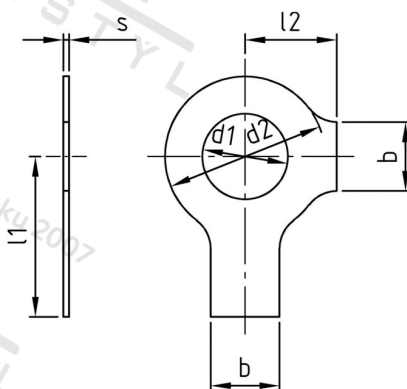

**DIN 463 A2 25,0 Podložky pojistné se dvěma nosy**

<b>Číslo položky:</b>	04632250	<b>EAN/GTIN:</b>	4043377038517
<b>Materiál:</b>	A2	<b>Čistá hmotnost na 100:</b>	1.200 kg
		<b>Množství v balení (VPE):</b>	25 St.

**Technické údaje**

<b>Průměr d2 (d2):</b>	44 mm
<b>Šířka (b):</b>	20 mm
<b>Rozměr l1 (l1):</b>	42 mm
<b>Rozměr l2 (l2):</b>	25 mm
<b>Tloušťka materiálu (s):</b>	1 mm

**Oblast použití**

Jiná použití