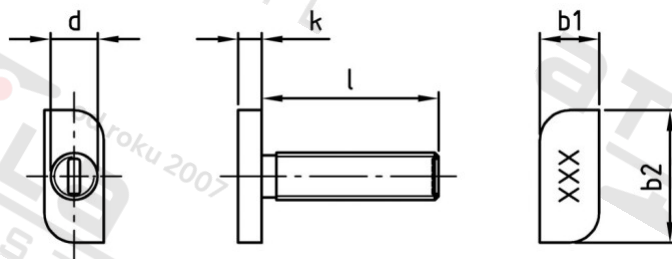

Výr. 9097 A2 M 8X30 Šrouby s kladívkovou hlavou, typ 28/15

Číslo položky:	W9415-2-8X30	EAN/GTIN:	4043377226488
Materiál:	A2	Čistá hmotnost na 100:	1.700 kg
		Množství v balení (VPE):	100 St.

Technické údaje

Průměr (d):	8 mm
Celková délka (l):	30 mm
Typ závitu:	metrický
tvary hlavy:	Hammerhead
Výška hlavy (k):	4 mm
Pevnost v tahu (Rm):	700 N/mm ²
Šířka hlavy (b1):	10 mm
Délka hlavy (b2):	22,73 mm

Použití

Ideální pro šroubová spojení v oblasti kovoprůmyslu a solární techniky.