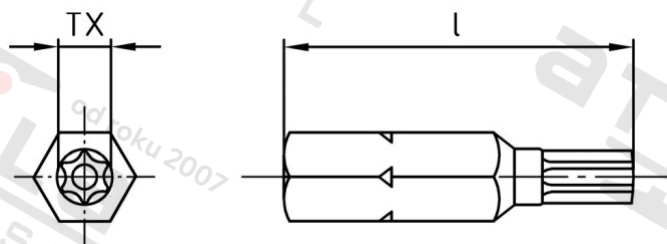

Výr. 9129 CV-ocel 1/4"X25 TX-30 Bity bezpečnostní na šrouby s vnitřní hvězdicí

Číslo položky:	912930	EAN/GTIN:	4043377133984
Materiál:	CV	Čistá hmotnost na 100:	0.550 kg
		Množství v balení (VPE):	1 St.

Technické údaje

Celková délka (l):	25 mm
Velikost pohonu (Pohon):	TX30
Tvar pohonu (pohon):	Vnitřní hvězdice
Pevnost v tahu (Rm):	500 N/mm ²

Parametry

- Šestihran 1/4"

Oblast použití

Bezpečnostní technika, Solární systémy, Výroba kovových konstrukcí