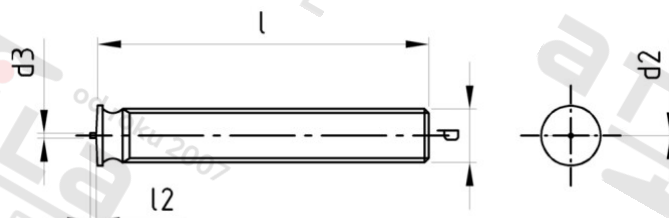

**ISO 13918 A2 PT M 8X25 Šrouby přivařovací s vnějším závitem**

<b>Číslo položky:</b>	1391828 25	<b>EAN/GTIN:</b>	4043377142467
<b>Materiál:</b>	A2	<b>Čistá hmotnost na 100:</b>	0.808 kg
		<b>Množství v balení (VPE):</b>	200 St.

**Technické údaje**

<b>Průměr (d):</b>	8 mm
<b>Celková délka (l):</b>	25 mm
<b>Rozměr d2 (d2):</b>	9 mm
<b>Výška hlavy h:</b>	0,8-1,4 mm
<b>Typ závitu:</b>	vnější závit
<b>Pevnost v tahu (Rm):</b>	500 N/mm <sup>2</sup>