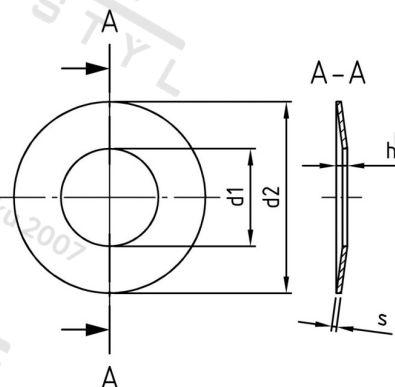

DIN 2093 1.4310 40X20,4X1,5 Pružiny talířové

Číslo položky:	2093240 204 15	EAN/GTIN:	4043377140661
Materiál:	A1	Čistá hmotnost na 100:	1.029 kg
		Množství v balení (VPE):	25 St.

Technické údaje

Rozměr h (h):	2,45 mm
Vnitřní průměr (d1):	20,4 mm
Vnější průměr (d2):	40 mm
Tloušťka materiálu (s):	1,5 mm