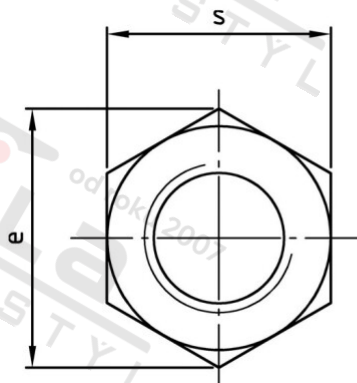

DIN 439 A4-040 M 14 levý Matice šestihranné, nízké, s levým závitem

Číslo položky:	O439414L	EAN/GTIN:	4043377340627
Materiál:	A4	Čistá hmotnost na 100:	1.590 kg
		Množství v balení (VPE):	100 St.

Technické údaje

Průměr (d):	14 mm
Typ závitu:	Odkazy závit
Pevnost v tahu (Rm):	400 N/mm ²
Tvar pohonu (pohon):	Vnější šestihran
Výška (m):	7 mm
Rozměr přes hrany (e):	24,49 mm
Velikost pohonu (Pohon):	SW 22

Parametry