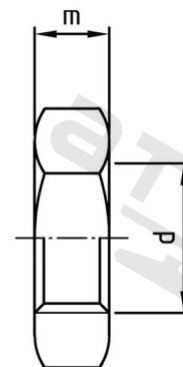

DIN 439 A4-040 M 14 levý Matice šestihranné, nízké, s levým závitem

Číslo položky:	O439414L	EAN/GTIN:	4043377340627
Materiál:	A4	Čistá hmotnost na 100:	1.590 kg
		Množství v balení (VPE):	100 St.

Technické údaje

Průměr (d):	14 mm
Typ závitu:	Odkazy závit
Pevnost v tahu (Rm):	400 N/mm ²
Tvar pohonu (pohon):	Vnější šestihran
Výška (m):	7 mm
Rozměr přes hrany (e):	24,49 mm
Velikost pohonu (Pohon):	SW 22

Parametry