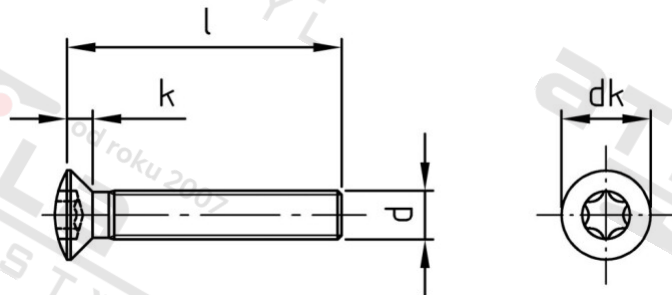

ISO 14584 A2 M 3X4 TX10 Šrouby se záp. čočkovou hl a hvězdicí drážkou

Číslo položky:	1458423 4	EAN/GTIN:	4043377288837
Materiál:	A2	Čistá hmotnost na 100:	0.036 kg
		Množství v balení (VPE):	500 St.

Technické údaje

Průměr (d):	3 mm
Celková délka (l):	4 mm
Pevnost v tahu (Rm):	500 N/mm ²
Typ závitu:	metrický
tvar hlavy:	Zvýšený
Průměr hlavy (dk):	5,5 mm
Výška hlavy (k):	1,65 mm
Velikost pohonu (Pohon):	TX10
Tvar pohonu (pohon):	Vnitřní hvězdice