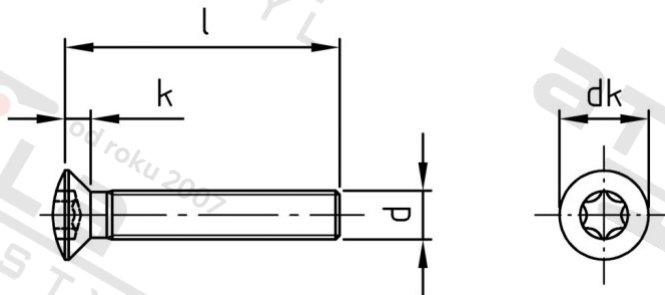

ISO 14584 A4 M 4X45 TX20

Šrouby se záp. čočkovou hl a hvězdicí drážkou

Číslo položky:

1458444 45

EAN/GTIN:

4043377291578

Materiál:

A4

### Technické údaje

Průměr (d):	4 mm
Celková délka (l):	45 mm
Pevnost v tahu (Rm):	500 N/mm <sup>2</sup>
Typ závitu:	metrický
tvar hlavy:	Zvýšený
Průměr hlavy (dk):	8,4 mm
Výška hlavy (k):	2,7 mm
Velikost pohonu (Pohon):	TX20
Tvar pohonu (pohon):	Vnitřní hvězdice