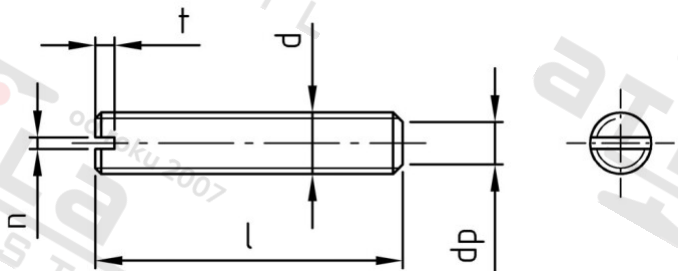

**DIN 551 A4 M 8X50 Šrouby stavěcí s drážkou a plochým koncem**

Číslo položky:	055148 50	EAN/GTIN:	4043377042569
Materiál:	A4	Čistá hmotnost na 100:	1.730 kg
		Množství v balení (VPE):	100 St.

**Technické údaje**

Průměr (d):	8 mm
Celková délka (l):	50 mm
Typ závitů:	metrický
Tvar pohonu (pohon):	Drážka
Šířka drážky (n):	1,2 mm
Hloubka drážky (t):	2 mm
Rozměr dp (dp):	5,5 mm
Tvrдость:	12

**Oblast použití**

Fasády, Strojírnoství, Výroba kovových konstrukcí, Jiná použití