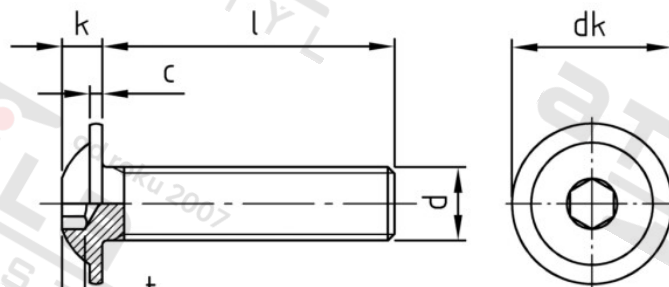

ISO 7380-2 A4 M 8X18/18 Šrouby s půlk hl, vnitřním 6-hr s podl, celý závit

Číslo položky:	7380248 18	EAN/GTIN:	4043377249951
Materiál:	A4	Čistá hmotnost na 100:	0.970 kg
		Množství v balení (VPE):	200 St.

Technické údaje

Průměr (d):	8 mm
Celková délka (l):	18 mm
Typ závitů:	metrický
tvar hlavy:	hlava objektivu
Průměr hlavy (dk):	17,8 mm
Výška hlavy (k):	4,4 mm
Rozměr t (t):	2,6 mm
Velikost pohonu (Pohon):	SW 5
Tvar pohonu (pohon):	Vnitřní šestihran
Pevnost v tahu (Rm):	500 N/mm ²

Parametry

- "O" = snížená nosnos

Použití

Šroubová spojení plechů v sanitární oblasti a u topení

Použití ve vlhkých prostorách i venku bez významného obsahu chloridů a oxidů síry

Oblast použití

Výroba kovových konstrukcí, Jiná použití