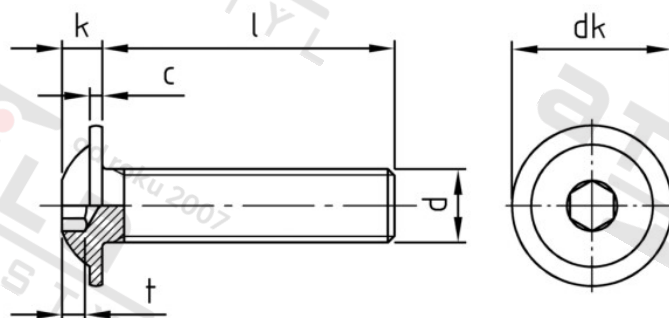

ISO 7380-2 A4 M 5X8/8 Šrouby s půlk hl, vnitřním 6-hr s podl, celý závit

Číslo položky:	7380245 8	EAN/GTIN:	4043377249746
Materiál:	A4	Čistá hmotnost na 100:	0.210 kg
		Množství v balení (VPE):	500 St.

Technické údaje

Průměr (d):	5 mm
Celková délka (l):	8 mm
Typ závitů:	metrický
tvar hlavy:	hlava objektivu
Průměr hlavy (dk):	11,8 mm
Výška hlavy (k):	2,75 mm
Rozměr t (t):	1,58 mm
Velikost pohonu (Pohon):	SW 3
Tvar pohonu (pohon):	Vnitřní šestihran
Pevnost v tahu (Rm):	500 N/mm ²

Parametry

- "O" = snížená nosnos

Použití

Šroubová spojení plechů v sanitární oblasti a u topení

Použití ve vlhkých prostorách i venku bez významného obsahu chloridů a oxidů síry

Oblast použití

Výroba kovových konstrukcí, Jiná použití