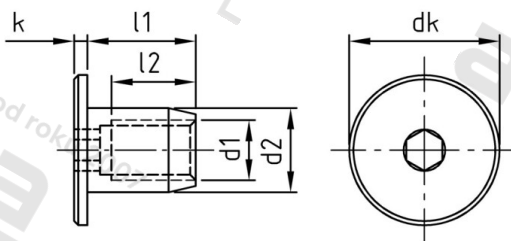

Art. 9262 A4 M 6X15 Matice nábytu. se zápust. hlavou a vnitř. šestihr.

Číslo položky:	926246 15	EAN/GTIN:	4043377387196
Materiál:	A4	Čistá hmotnost na 100:	0.951 kg
		Množství v balení (VPE):	100 St.

Technické údaje

tvary hlavy:	prostáček
Průměr hlavy (dk):	20 mm
Velikost pohonu (Pohon):	SW 5
Tvar pohonu (pohon):	Vnitřní šestihran
Výška hlavy (k):	2,2 mm
Rozměr d1 (d1):	6 mm
Rozměr d2 (d2):	9 mm
Rozměr l2 (l2):	9 mm
Rozměr l1 (l1):	15 mm

Parametry

- Plochá hlava
- Šestihranná hlavice

Použití