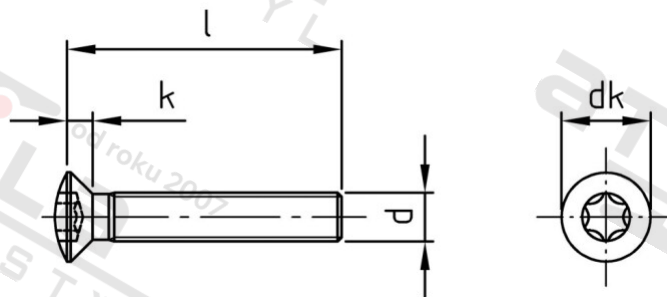

ISO 14584 A2 M 5X20 TX25

Šrouby se záp. čočkovou hl a hvězdící drážkou

Číslo položky:

1458425 20

EAN/GTIN:

4043377289186

Materiál:

A2

Čistá hmotnost na 100:

0.322 kg

Množství v balení (VPE):

500 St.

Technické údaje

Průměr (d):	5 mm
Celková délka (l):	20 mm
Pevnost v tahu (Rm):	700 N/mm ²
Typ závitu:	metrický
tvár hlavy:	Zvýšený
Průměr hlavy (dk):	9,3 mm
Výška hlavy (k):	2,7 mm
Velikost pohonu (Pohon):	TX25
Tvar pohonu (pohon):	Vnitřní hvězdice