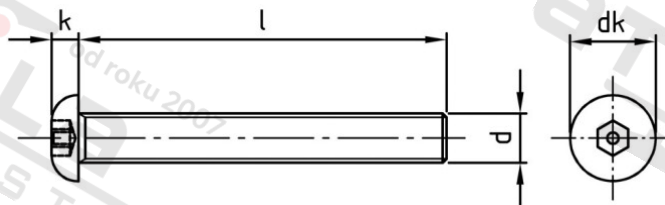

**Výr. 9111 A2 M 6X10 ISK-PIN 4
závit**

Šrouby pojistné s pl kul hl, vnitřn. 6-hr a hrotem, metrický

Číslo položky:

91126 10

EAN/GTIN:

4043377127686

Materiál:

A2

Čistá hmotnost na 100:

0.310 kg

Množství v balení (VPE):

100 St.

Technické údaje

Průměr (d):	6 mm
Celková délka (l):	10 mm
Typ závitu:	metrický
tvár hlavy:	Kulovou hlavou
Průměr hlavy (dk):	10,5 mm
Výška hlavy (k):	3,3 mm
Velikost pohonu (Pohon):	SW 4 PIN
Tvar pohonu (pohon):	Vnitřní šestihran s hrotem
Pevnost v tahu (Rm):	500 N/mm ²

Parametry

- Metrický závit
- vnitřní šestihran + hrot
- plochá kulová hlava

Použití

Ideální ochrana proti příležitostným zlodějům, protože speciální montážní nástroj brání snadnému uvolnění

Oblast použití