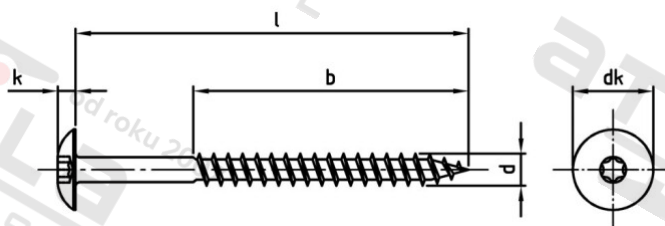

**Výr. 9086 A2 5,5X45 TX20 – RAL 6009 Vruty Trespo s pl kulovou hl a vnitřní hvězdici**

<b>Číslo položky:</b>	90862600955 45	<b>EAN/GTIN:</b>	4043377390936
<b>Materiál:</b>	A2	<b>Čistá hmotnost na 100:</b>	0.466 kg
		<b>Množství v balení (VPE):</b>	100 St.

**Technické údaje**

<b>Průměr (d):</b>	5,5 mm
<b>Pevnost v tahu (Rm):</b>	500 N/mm <sup>2</sup>
<b>Celková délka (l):</b>	45 mm
<b>Typ závitu:</b>	dřevo závit
<b>Velikost pohonu (Pohon):</b>	TX20
<b>Tvar pohonu (pohon):</b>	Vnitřní hvězdice
<b>tvar hlavy:</b>	Risso
<b>Průměr hlavy (dk):</b>	12,3 mm
<b>Výška hlavy (k):</b>	2,7 mm
<b>Barva:</b>	RAL 6009 – Jedlově zelená
<b>Délka závitu (b):</b>	33 mm