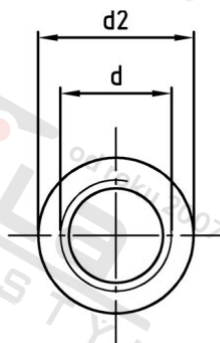

Výr. 9070 A2 M 12X30 Spojky s vnitřním záv. kulaté

Číslo položky:	9070212 30	EAN/GTIN:	4043377213709
Materiál:	A2	Čistá hmotnost na 100:	1.860 kg
		Množství v balení (VPE):	50 St.

Technické údaje

Průměr (d):	12 mm
Vnější průměr (d2):	15 mm
Pevnost v tahu (Rm):	500 N/mm ²
Celková délka (l):	30 mm
Typ závitu:	vnitřní závit