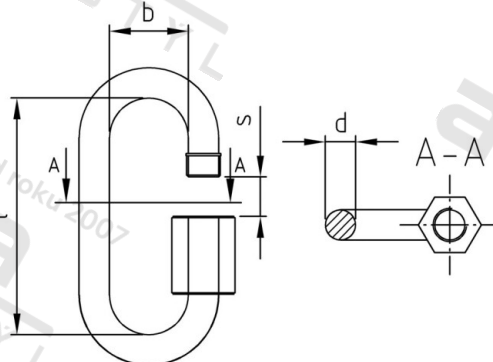

Výr. 9645 A4 12 Šroubové spojky

Číslo položky:	9645412	EAN/GTIN:	4043377214799
Materiál:	A4	Čistá hmotnost na 100:	22.400 kg
		Množství v balení (VPE):	10 St.

Technické údaje

Průměr (d):	12 mm
Rozměr b (b):	24 mm
Limit pracovního zatížení (WLL in KG):	1232 KG
Minimální zatížení při přetržení:	48,3 KN
Rozměr l (l):	81 mm
Rozměr s (s):	14,5 mm

Použití

Spojování řetězů

Oblast použití

Lodě