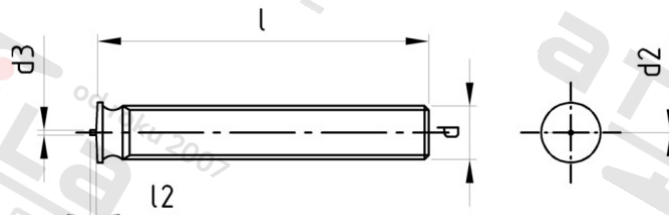

ISO 13918 A2 PT M 5X30 Šrouby přivařovací s vnějším závitem

Číslo položky:	1391825 30	EAN/GTIN:	4043377142306
Materiál:	A2	Čistá hmotnost na 100:	0.370 kg
		Množství v balení (VPE):	500 St.

Technické údaje

Průměr (d):	5 mm
Celková délka (l):	30 mm
Rozměr d2 (d2):	6,5 mm
Výška hlavy h:	0,8-1,4 mm
Typ závitu:	vnější závit
Pevnost v tahu (Rm):	500 N/mm ²

Oblast použití

Strojírenství, Výroba kovových konstrukcí