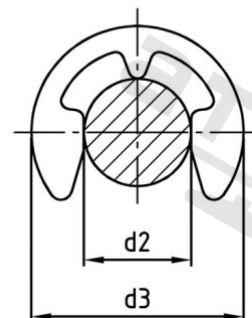

**DIN 6799 1.4122 1,2 Podložky pojistné pro hřídele**

ungespannt

gespannt

Číslo položky:	67992012	EAN/GTIN:	4043377146854
Materiál:	1.4122	Čistá hmotnost na 100:	0.001 kg
		Množství v balení (VPE):	1000 St.

**Technické údaje**

Rozměr d2 (d2):	1,2 mm
Rozměr d3 (d3):	3,25 mm
Rozměr a (a):	1,01 mm

**Použití**

Používá se k axiálnímu upevnění konstrukčních součástí a hřídelů.

**Oblast použití**

Jiná použití