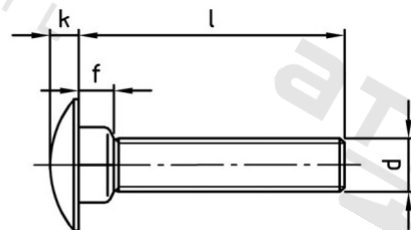

DIN 603 A4-70 M 5X100/100 Šr. vratové s plochou půlk hl a čtyřhranem

Číslo položky:	O60345 100/100	EAN/GTIN:	4043377310309
Materiál:	A4	Čistá hmotnost na 100:	1.710 kg
		Množství v balení (VPE):	200 St.

Technické údaje

Průměr (d):	5 mm
Celková délka (l):	100 mm
Typ závitu:	metrický
tvár hlavy:	Kulovou hlavou
Výška hlavy (k):	3,3 mm
Pevnost v tahu (Rm):	700 N/mm ²
Průměr hlavy (dk):	13,55 mm
Rozměr v (v):	5,48 mm
Výška čtyřhranu (f):	4,1 mm