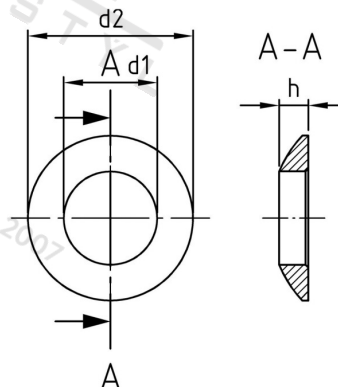

DIN 6319 A2 C 8,4 Podložky konvexní typu C

Číslo položky:	63192C84	EAN/GTIN:	4043377318237
Materiál:	A2	Čistá hmotnost na 100:	0.250 kg
		Množství v balení (VPE):	50 St.

Technické údaje

Rozměr h (h):	3,2 mm
Vnitřní průměr (d1):	8,4 mm
Vnější průměr (d2):	17 mm