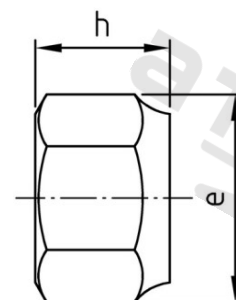

**DIN 982 A2-70 M 14 Gleitmo Matice šestihranné, samojistící, vysoké**

<b>Číslo položky:</b>	0982214	<b>EAN/GTIN:</b>	4043377124302
<b>Materiál:</b>	A2	<b>Čistá hmotnost na 100:</b>	2.100 kg
		<b>Množství v balení (VPE):</b>	50 St.

**Technické údaje**

<b>Průměr (d):</b>	14 mm
<b>Pevnost v tahu (Rm):</b>	700 N/mm <sup>2</sup>
<b>Typ závitů:</b>	metrický
<b>Rozměr přes hrany (e):</b>	24,49 mm
<b>Velikost pohonu (Pohon):</b>	SW 22
<b>Tvar pohonu (pohon):</b>	Vnější šestihran
<b>Rozměr h (h):</b>	16 mm