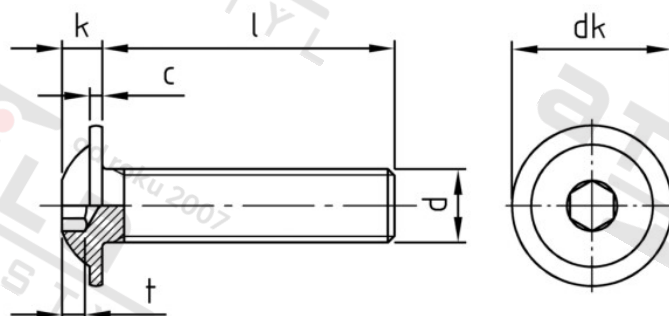

ISO 7380-2 A4 M 4X5/5 Šrouby s půlk hl, vnitřním 6-hr s podl, celý závit

Číslo položky:	7380244 5	EAN/GTIN:	4043377249586
Materiál:	A4	Čistá hmotnost na 100:	0.080 kg
		Množství v balení (VPE):	1000 St.

Technické údaje

Průměr (d):	4 mm
Celková délka (l):	5 mm
Typ závitů:	metrický
tvár hlavy:	hlava objektivu
Průměr hlavy (dk):	9,4 mm
Výška hlavy (k):	2,2 mm
Rozměr t (t):	1,3 mm
Velikost pohonu (Pohon):	SW 2,5
Tvar pohonu (pohon):	Vnitřní šestihran
Pevnost v tahu (Rm):	500 N/mm ²

Parametry

- "O" = snížená nosnos

Použití

Šroubová spojení plechů v sanitární oblasti a u topení

Použití ve vlhkých prostorech i venku bez významného obsahu chloridů a oxidů síry

Oblast použití

Výroba kovových konstrukcí, Jiná použití