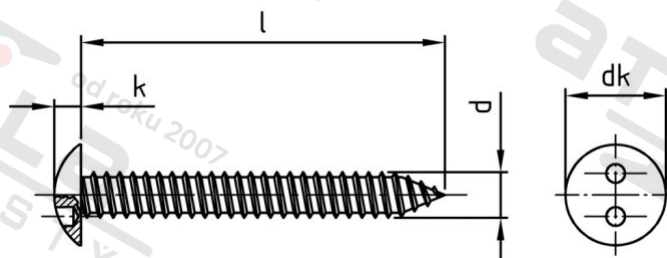

**Výr. 9105 A2 C 4,8X32 SP10  
závit**

**Šrouby pojistné s půlkulovou hlavou a dvěma otvory,blechový**

**Číslo položky:**

9105248 32

**EAN/GTIN:**

4043377129086

**Materiál:**

A2

### Technické údaje

<b>Průměr (d):</b>	4,8 mm
<b>Celková délka (l):</b>	32 mm
<b>Typ závitu:</b>	plechu závit
<b>tvar hlavy:</b>	Kulovou hlavou
<b>Průměr hlavy (dk):</b>	10,5 mm
<b>Výška hlavy (k):</b>	2,75 mm
<b>Velikost pohonu (Pohon):</b>	SP-10
<b>Tvar pohonu (pohon):</b>	Dva otvory
<b>Pevnost v tahu (Rm):</b>	500 N/mm <sup>2</sup>

### Parametry

- Závit do plechu
- pohon se dvěma otvory
- kulová hlava