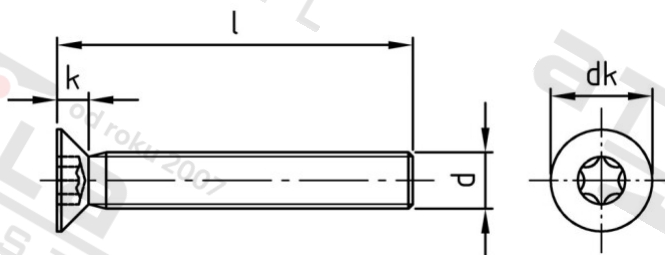

ISO 14581 A2 M 4X65/65 TX20 Šrouby se zápustnou hlavou s hvězdickou drážkou

Číslo položky:	1458124 65	EAN/GTIN:	4043377285669
Materiál:	A2	Čistá hmotnost na 100:	0.528 kg
		Množství v balení (VPE):	200 St.

Technické údaje

Průměr (d):	4 mm
Celková délka (l):	65 mm
Typ závitu:	metrický
tvár hlavy:	se zápustnou hlavou
Průměr hlavy (dk):	8,4 mm
Výška hlavy (k):	2,7 mm
Velikost pohonu (Pohon):	TX20
Tvar pohonu (pohon):	Vnitřní hvězdice
Pevnost v tahu (Rm):	500 N/mm ²

Parametry

- "O" = snížená nosnos

Oblast použití

Strojírenství