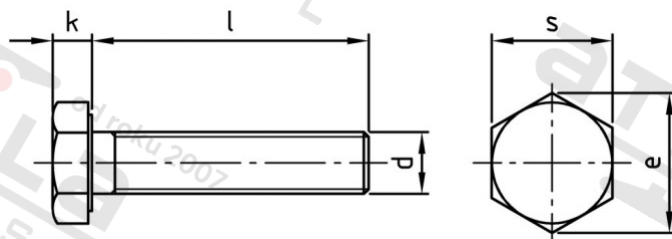

DIN 961 A2-70 M 16X1,5X30

Šrouby se šestihrannou hlavou s jemným závitem

Číslo položky:

0961216 15 30

EAN/GTIN:

4043377341235

Materiál:

A2

Čistá hmotnost na 100:

8.010 kg

Množství v balení (VPE):

25 St.

Technické údaje

Průměr (d):	16 mm
Typ závitů:	jemný závit
Rozměr přes hrany (e):	26,75 mm
Velikost pohonu (Pohon):	SW 24
Tvar pohonu (pohon):	Vnější šestihran
Pevnost v tahu (Rm):	700 N/mm ²
Celková délka (l):	30 mm
Výška hlavy (k):	10 mm