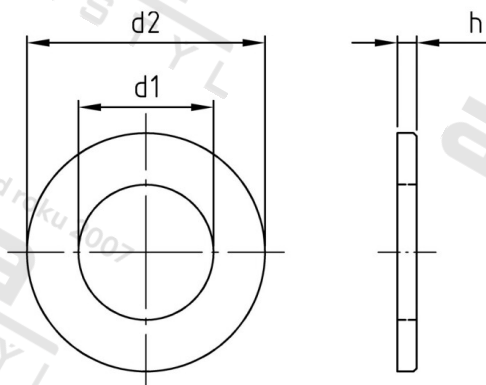

ISO 7090 A4 24 Podl ploché se sraženou hranou, běžná řada, 200 HV

Číslo položky:	7090424	EAN/GTIN:	4043377309266
Materiál:	A4	Čistá hmotnost na 100:	3.230 kg
		Množství v balení (VPE):	50 St.

Technické údaje

Rozměr h (h):	4 mm
Vnitřní průměr (d1):	25 mm
Vnější průměr (d2):	44 mm
Tvrdość:	200 HV

Parametry

- Tvrdość 200 HV

Oblast použití

Strojírrenství