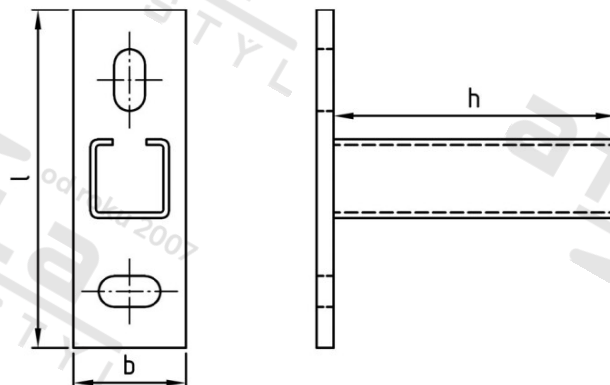

Výr. 9570 A4 Typ 28/28 400X120 Konzola podpěrná, typ 28/28

Číslo položky:	957042828 400	EAN/GTIN:	4043377302243
Materiál:	A4	Čistá hmotnost na 100:	92.200 kg
		Množství v balení (VPE):	1 St.

Technické údaje

Celková délka (l):	400 mm
Rozměr h (h):	120 mm
Šířka (b):	40 mm

Použití

Výroba stabilních konstrukcí

Spolehlivý a cenově výhodný montážní prvek.

Slouží jako držák nezbytných přívodních a odváděcích vedení ve stavebnictví a strojírenství.