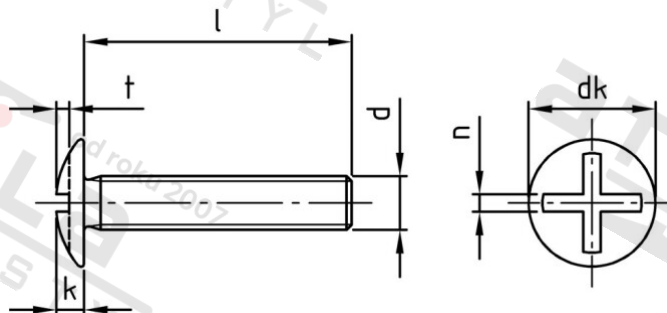

**NF E 25-129 A2 M 10X65 Šrouby vratové s velkou hlavou a dvojitou drážkou**

<b>Číslo položky:</b>	25129210 65	<b>EAN/GTIN:</b>	4043377335531
<b>Materiál:</b>	A2	<b>Čistá hmotnost na 100:</b>	4.209 kg
		<b>Množství v balení (VPE):</b>	100 St.

**Technické údaje**

<b>Průměr (d):</b>	10 mm
<b>Celková délka (l):</b>	65 mm
<b>Průměr hlavy (dk):</b>	25 mm
<b>Výška hlavy (k):</b>	5,5 mm
<b>Šířka drážky (n):</b>	2,5 mm
<b>Hloubka drážky (t):</b>	2,4 mm