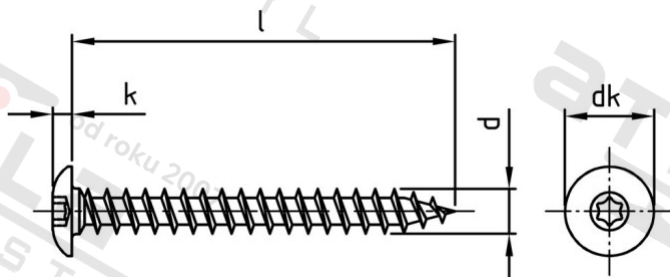

**Výr. 9083 A4 6X25 TX30 Šrouby na dveřní závěsy s půlk hl a vnitřní hvězd**

<b>Číslo položky:</b>	908346 25	<b>EAN/GTIN:</b>	4043377361462
<b>Materiál:</b>	A4	<b>Čistá hmotnost na 100:</b>	0.470 kg
		<b>Množství v balení (VPE):</b>	200 St.

**Technické údaje**

<b>Průměr (d):</b>	6 mm
<b>Pevnost v tahu (Rm):</b>	500 N/mm <sup>2</sup>
<b>Celková délka (l):</b>	25 mm
<b>Typ závitu:</b>	dřevo závít
<b>Velikost pohonu (Pohon):</b>	TX30
<b>Tvar pohonu (pohon):</b>	Vnitřní hvězdičice
<b>tvar hlavy:</b>	Risso
<b>Průměr hlavy (dk):</b>	13 mm
<b>Výška hlavy (k):</b>	3 mm
<b>Průměr jádra:</b>	3,7 mm