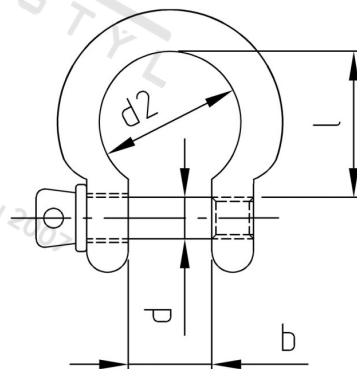

Výr. 9641 A4 25 Šekl omega

Číslo položky:	9641425	EAN/GTIN:	4043377407566
Materiál:	A4	Množství v balení (VPE):	1 St.

Technické údaje

Průměr (d):	25 mm
Rozměr b (b):	50 mm
Limit pracovního zatížení (WLL in KG):	5709 KG
Minimální zatížení při přetržení:	223,8 KN
Rozměr l (l):	100 mm
Rozměr d2 (d2):	88 mm