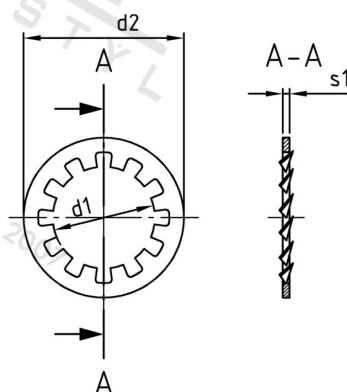

**DIN 6797 A2 J 10,5 Podložky ozubené, typ J**

<b>Číslo položky:</b>	67972105	<b>EAN/GTIN:</b>	4043377145659
<b>Materiál:</b>	A2	<b>Čistá hmotnost na 100:</b>	0.090 kg
		<b>Množství v balení (VPE):</b>	1000 St.

**Technické údaje**

<b>Vnitřní průměr (d1):</b>	10,5 mm
<b>Vnější průměr (d2):</b>	18 mm
<b>Tloušťka zubu (s1):</b>	0,9 mm
<b>Tvrdość:</b>	140 HV

**Parametry**

- typ J

**Oblast použití**

Strojírenství