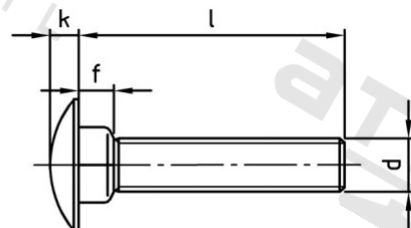

DIN 603 A4-70 M 12X60/60 Šr. vratové s plochou půlk hl a čtyřhranem

| | | | |
|-----------------------|---------------|---------------------------------|---------------|
| Číslo položky: | O603412 60/60 | EAN/GTIN: | 4043377049438 |
| Materiál: | A4 | Čistá hmotnost na 100: | 6.960 kg |
| | | Množství v balení (VPE): | 50 St. |

Technické údaje

| | |
|-----------------------------|-----------------------|
| Průměr (d): | 12 mm |
| Celková délka (l): | 60 mm |
| Typ závitu: | metrický |
| tvár hlavy: | Kulovou hlavou |
| Výška hlavy (k): | 6,95 mm |
| Pevnost v tahu (Rm): | 700 N/mm ² |
| Průměr hlavy (dk): | 30,65 mm |
| Rozměr v (v): | 12,7 mm |
| Výška čtyřhranu (f): | 8,75 mm |