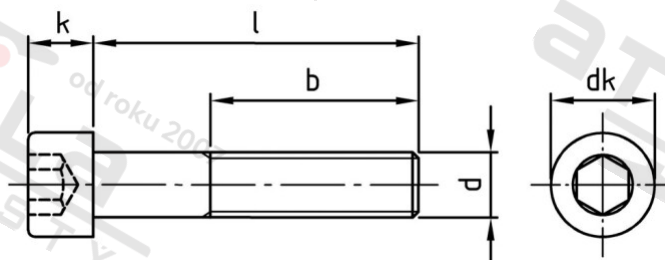

**ISO 4762 A4-70 M 22X140
závit**

Šrouby s válcovou hlavou a vnitřním šestihranem, částečný

Číslo položky:

4762422 140

EAN/GTIN:

4043377259974

Materiál:

A4

Čistá hmotnost na 100:

51.600 kg

Množství v balení (VPE):

25 St.

Technické údaje

Průměr (d):	22 mm
Celková délka (l):	140 mm
Délka závitu (b):	56 mm
Typ závitu:	metrický
tvár hlavy:	hlavy válců
Průměr hlavy (dk):	33 mm
Výška hlavy (k):	22 mm
Velikost pohonu (Pohon):	SW 17
Tvar pohonu (pohon):	Vnitřní šestihran
Pevnost v tahu (Rm):	700 N/mm ²