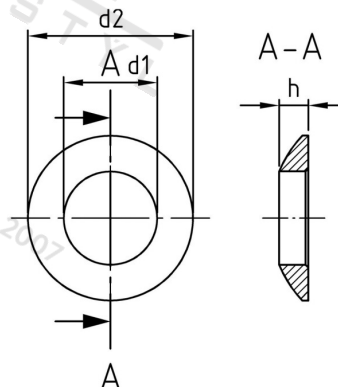

**DIN 6319 A4 C 6,4 Podložky konvexní typu C**

<b>Číslo položky:</b>	63194C64	<b>EAN/GTIN:</b>	4043377318381
<b>Materiál:</b>	A4	<b>Čistá hmotnost na 100:</b>	0.090 kg
		<b>Množství v balení (VPE):</b>	50 St.

**Technické údaje**

<b>Rozměr h (h):</b>	2,3 mm
<b>Vnitřní průměr (d1):</b>	6,4 mm
<b>Vnější průměr (d2):</b>	12 mm

**Oblast použití**

Strojírenství