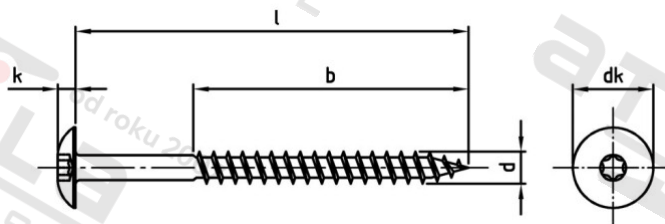

**Výr. 9086 A2 5,5X25 TX20 – RAL 7037 Vrutky Trespo s pl kulovou hl a vnitřní hvězdicí**

<b>Číslo položky:</b>	90862703755 25	<b>EAN/GTIN:</b>	4043377389633
<b>Materiál:</b>	A2	<b>Čistá hmotnost na 100:</b>	0.284 kg
		<b>Množství v balení (VPE):</b>	100 St.

### Technické údaje

<b>Průměr (d):</b>	5,5 mm
<b>Pevnost v tahu (Rm):</b>	500 N/mm <sup>2</sup>
<b>Celková délka (l):</b>	25 mm
<b>Typ závitu:</b>	dřevo závit
<b>Velikost pohonu (Pohon):</b>	TX20
<b>Tvar pohonu (pohon):</b>	Vnitřní hvězdice
<b>tvary hlavy:</b>	Risso
<b>Průměr hlavy (dk):</b>	12,3 mm
<b>Výška hlavy (k):</b>	2,7 mm
<b>Barva:</b>	RAL 7037 – Prachově šedá
<b>Délka závitu (b):</b>	17 mm