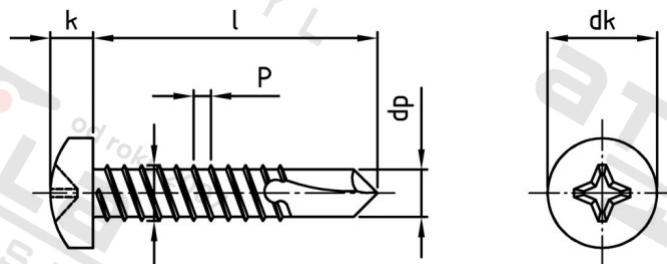

**DIN 7504 A4 M 4,2X38 H Šrouby samovrtné s čočkovou hlavou, typ M**

<b>Číslo položky:</b>	75044M42 38	<b>EAN/GTIN:</b>	4043377364807
<b>Materiál:</b>	A4	<b>Čistá hmotnost na 100:</b>	0.320 kg
		<b>Množství v balení (VPE):</b>	1000 St.

**Technické údaje**

<b>Průměr (d):</b>	4,2 mm
<b>Celková délka (l):</b>	38 mm
<b>Typ závitu:</b>	plechu závit
<b>tvár hlavy:</b>	hlava objektivu
<b>Průměr hlavy (dk):</b>	8,2 mm
<b>Výška hlavy (k):</b>	3,05 mm
<b>Velikost pohonu (Pohon):</b>	PH2
<b>Tvar pohonu (pohon):</b>	Phillips
<b>Rozměr dp (dp):</b>	3,6 mm