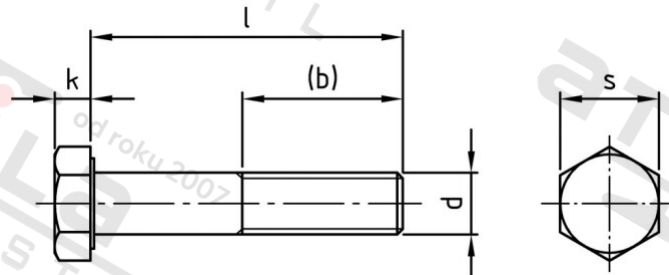

ISO 4014 A2-70 M 12X40 Šrouby se šestihrannou hlavou s dříkem

Číslo položky:	4014212 40	EAN/GTIN:	4043377142924
Materiál:	A2	Čistá hmotnost na 100:	4.710 kg
		Množství v balení (VPE):	50 St.

Technické údaje

Pevnost v tahu (Rm):	700 N/mm ²
Průměr (d):	12 mm
Celková délka (l):	40 mm
Typ závitu:	metrický
tvár hlavy:	Se šestihrannou hlavou
Výška hlavy (k):	7,5 mm
Tvar pohonu (pohon):	Vnější šestihran
Délka závitu (b):	30 mm
Velikost pohonu (Pohon):	SW 18